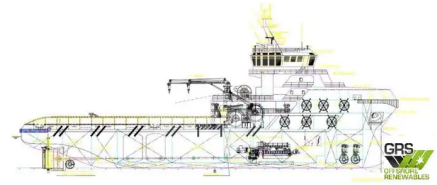

id 6618

سفينة إمداد

[سفينة إمداد منصة 78 م / موانئ دبي 2 للبيع / # 1084938](#)

6618	معرف السفينة
سفينة إمداد	فئة
2022	سنة البناء
ليبيريا	علم
\$14,000,000	سعر
2022-11-28	تاريخ إضافة الشحن
GRS.OFFSHORE RENEWABLES	أضيفت من قبل

	أبعاد السفينة	الوزن المقاس
78	الطول الكلي (LOA), م	DWT
6	سحب السفينة, م	3

معلومة إضافية

ذاتية الدفع

الطوابق

1

سفن مماثلة

الطلبات

البريد الإلكتروني