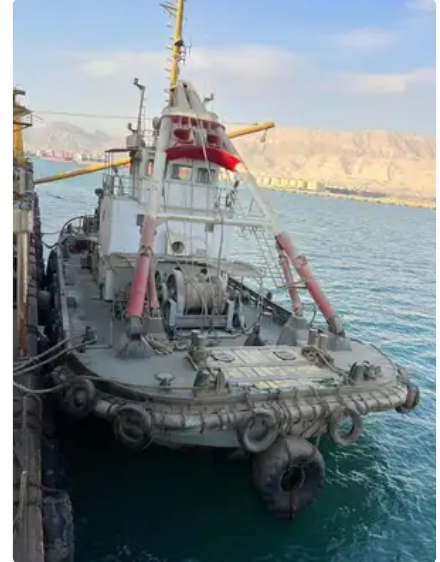

id 6586

قوارب العمل

مريسة مناولة القاري

6586	معرف السفينة
قوارب العمل	فئة
1985	سنة البناء
سلطنة عمان	علم
2022-11-22	تاريخ إضافة الشحن
(.Georgia Sgouraki (GO SHIPPING & MANAGEMENT Inc	أضيفت من قبل

أبعاد السفينة

الوزن المقاس

25.5	الطول الكلي (LOA), م	184	GRT
2.9	عمق, م	55	NRT
2.9	سحب السفينة, م		

معلومة اضافية

X 221BHP 2	المحرك الرئيسي
	ذاتية الدفع

[عرض سفن مماثلة](#)

سفن مماثلة

[مطابقة طلبات الشراء](#)

الطلبات