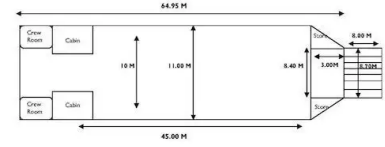

id 6536

مركبة الهبوط ، الخزان

[64.95 م. إنزال مركبة](#)

6536	معرف السفينة
مركبة الهبوط ، الخزان	فئة
2008	سنة البناء
\$800,000	سعر
2022-11-07	تاريخ إضافة الشحن
SeaBoats	أضيفت من قبل

أبعاد السفينة		الوزن المقاس	
64.95	الطول الكلي (LOA), م	1000	DWT
3.2	عمق, م	167	NRT