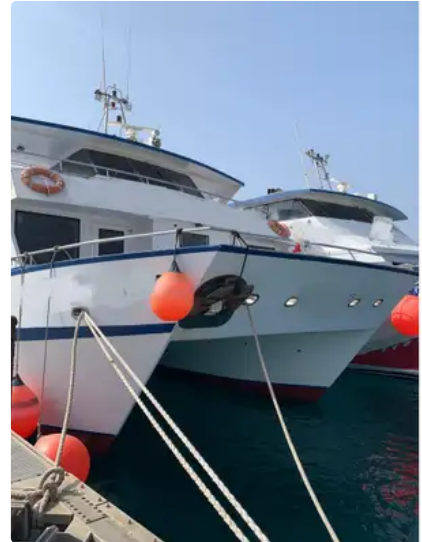

id 6532

كاتاماران

٢٠٠٤ طواف سياحة الركاب التجاريين

6532	معرف السفينة
<a href="#">كاتاماران</a>	فئة
2004	سنة البناء
€820,000	سعر
2022-11-10	تاريخ إضافة الشحن
<a href="#">NYB Barcelona</a>	أضيفت من قبل

أبعاد السفينة

79	الطول الكلي (LOA), م
1.42	سحب السفينة, م

معلومة إضافية

	ذاتية الدفع
1	الطوابق
250	ركاب

سفن مماثلة

[عرض سفن مماثلة](#)

الطلبات

[مطابقة طلبات الشراء](#)

البريد الإلكتروني