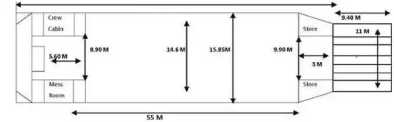

id 6485

سفينة شحن

[70.52 م خزان حاوية كاملة للهبوط](#)

6485	معرف السفينة
سفينة شحن	فئة
IACS	فصل
2015	سنة البناء
إندونيسيا	علم
\$2,400,000	سعر
2022-10-28	تاريخ إضافة الشحن
SeaBoats	أضيفت من قبل

	أبعاد السفينة		
70.52	الطول الكلي (LOA), م	2000	DWT
2.7	سحب السفينة, م	961	GRT
		289	NRT