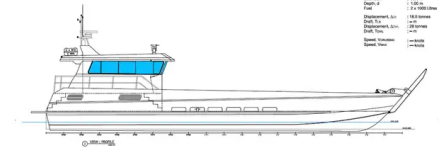

## مركبة الهبوط ، الخزان

[مبنى جديد - مركبة هبوط 20 م - طقم](#)

6455

معرف السفينة

[مركبة الهبوط ، الخزان](#)

فئة

2022-10-24

تاريخ إضافة الشحن

## أبعاد السفينة

20

الطول الكلي (LOA), م

1

عمق, م