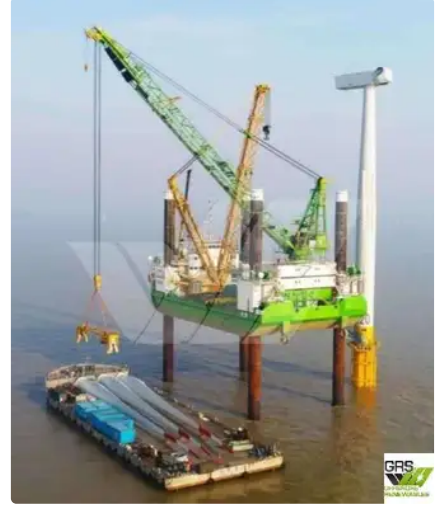

id 6423

رافعة الحفر

[رافعة شوكية 60 م / 400ts / DP 2 / لسبع / # 1078175](#)

6423	معرف السفينة
رافعة الحفر	فئة
2009	سنة البناء
لوكسمبورغ	علم
\$22,000,000	سعر
2022-10-14	تاريخ إضافة الشحن
GRS.OFFSHORE RENEWABLES	أضيفت من قبل

أبعاد السفينة

59.5	الطول الكلي (LOA), م
3.55	سحب السفينة, م

معلومة إضافية

ذاتية الدفع

[عرض سفن مماثلة](#)

سفن مماثلة

[مطابقة طلبات الشراء](#)

الطلبات