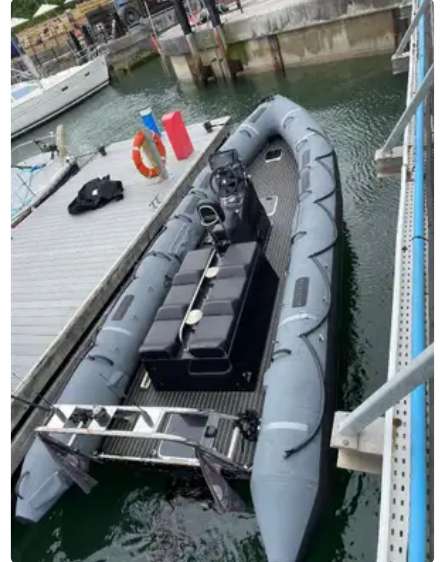

id 6389

قارب مطاطي صلب

[Halmatic Pacific 22 Rib](#)

6389	معرف السفينة
قارب مطاطي صلب	فئة
2019	سنة البناء
£22,500	سعر
2022-10-04	تاريخ إضافة الشحنة
Plymouth Yacht Sales	أضيفت من قبل

أبعاد السفينة

6.71

الطول الكلي (LOA), م