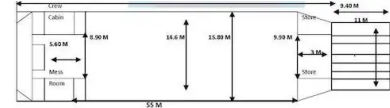

id 6367

مركبة الهبوط ، الخزان

70.52 م مركبة إنزال

6367	معرف السفينة
مركبة الهبوط ، الخزان	فئة
2014	سنة البناء
إندونيسيا	علم
\$2,100,000	سعر
2022-09-30	تاريخ إضافة الشحن
SeaBoats	أضيفت من قبل

70.52	أبعاد السفينة	الوزن المقاس
2.76	الطول الكلي (LOA), م	2000
	عمق, م	DWT