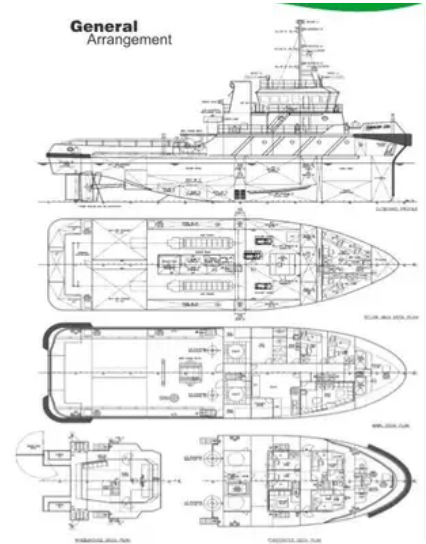

id 6325

زورق السحب

سحب قطر 36 م 4000 حصان

6325	معرف السفينة
زورق السحب	فئة
BV	فصل
2007	سنة البناء
ماليزيا	علم
2022-09-13	تاريخ إضافة الشحن
SeaBoats	أضيفت من قبل

الوزن المقاس

36	أبعاد السفينة	379	DWT
4.5	الطول الكلي (LOA), م	495	GRT
	سحب السفينة, م	148	NRT

معلومة إضافية

x ZIBO LB8250ZC-1 (2 x 2000BHP 2	المحرك الرئيسي
	ذاتية الدفع
1	الطوابق

سفن مماثلة

عرض سفن مماثلة	الطلبات
مطابقة طلبات الشراء	البريد الإلكتروني
إرسال بريد إلكتروني	