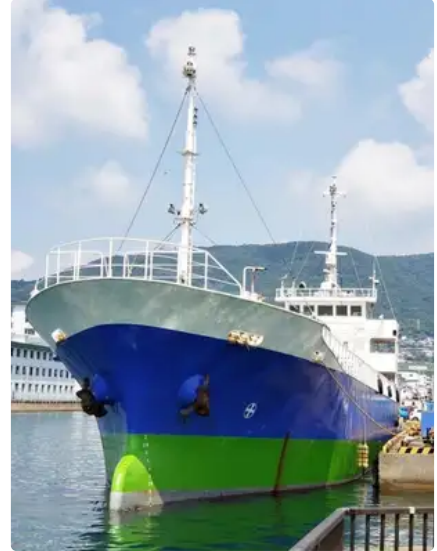

id 6301

الناقل السائبة

700DWT سفينة البضائع

6301	معرف السفينة
الناقل السائبة	فئة
1993	سنة البناء
2022-09-08	تاريخ إضافة الشحن
Global Work Boats	أضيفت من قبل

الوزن المقاس

DWT

700

أبعاد السفينة

الطول الكلي (LOA), م

57.49

عمق, م

9

معلومة إضافية

ذاتية الدفع

الطوابق

1