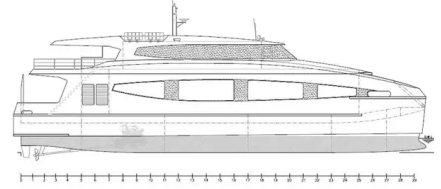

id 6290

سفينة RoPax

نيوبيلد - عبارة عن ساحل روباكس 35 م

6290	معرف السفينة
<a href="#">سفينة RoPax</a>	فئة
2022-08-26	تاريخ إضافة الشحن
<a href="#">SeaBoats</a>	أضيفت من قبل
أبعاد السفينة	
35.7	الطول الكلي (LOA), م
3.3	عمق, م
2	سحب السفينة, م

الوزن المقاس

100	DWT
-----	-----

معلومة إضافية

2x Cummins KTA38 M2, 1007kw @ 1900rpm	المحرك الرئيسي
	ذاتية الدفع
127	ركاب

[عرض سفن مماثلة](#)

سفن مماثلة

[مطابقة طلبات الشراء](#)

الطلبات