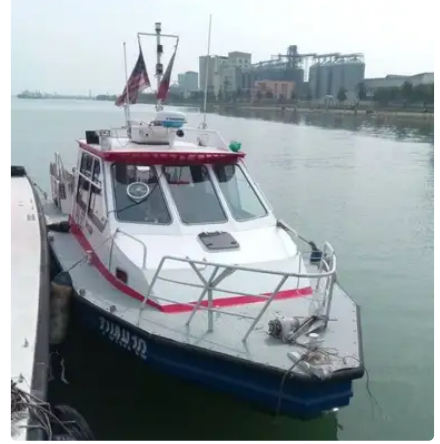

id 6244

قارب إرشادي

[11 م قارب إرشاد المنبوم](#)

6244	معرف السفينة
<a href="#">قارب إرشادي</a>	فئة
2018	سنة البناء
\$300,000	سعر
2022-08-10	تاريخ إضافة الشحن
<a href="#">SeaBoats</a>	أضيفت من قبل

أبعاد السفينة

11	الطول الكلي (LOA), م
10	ليرة لبنانية
0.97	عمق, م
0.55	سحب السفينة, م

معلومة إضافية

ذاتية الدفع

سفن مماثلة

[عرض سفن مماثلة](#)

الطلبات

[مطابقة طلبات الشراء](#)

البريد الإلكتروني