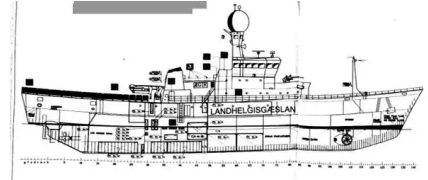

id 5980

سفينة دورية

[70.10 م سفينة دورية بحرية](#)

5980	معرف السفينة
سفينة دورية	فئة
1968	سنة البناء
2022-05-11	تاريخ إضافة الشحن
SeaBoats	أضيفت من قبل

أبعاد السفينة

الطول الكلي (LOA), م

70.1

معلومة إضافية