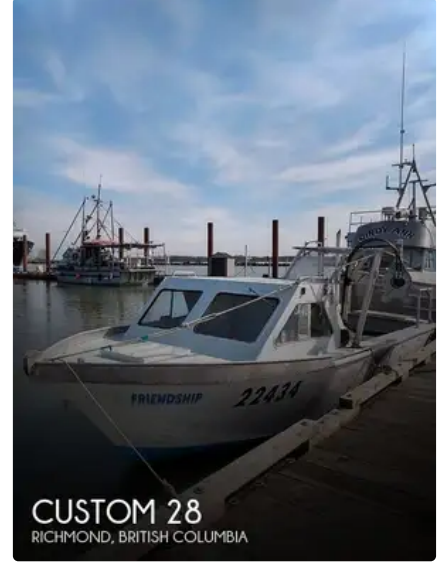

id 5961

سفينة صيد

[2000 مخصص 28](#)

5961	معرف السفينة
سفينة صيد	فئة
2000	سنة البناء
\$30,000	سعر
2022-05-06	تاريخ إضافة الشحنة
POP Yachts	أضيفت من قبل

أبعاد السفينة

28

الطول الكلي (LOA), م

معلومة إضافية