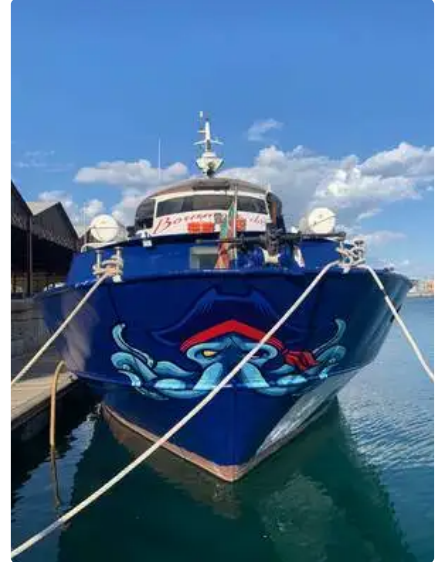

id 5842

سفينة العبارة

[1997 سفينة ركاب مينة حسب الطلب](#)

5842	معرف السفينة
سفينة العبارة	فئة
1997	سنة البناء
€130,000	سعر
2022-04-09	تاريخ إضافة الشحن
NYB Barcelona	أضيفت من قبل

أبعاد السفينة

الطول الكلي (LOA), م

83

معلومة إضافية

ذاتية الدفع

1

الطوابق

150

ركاب

[عرض سفن مماثلة](#)