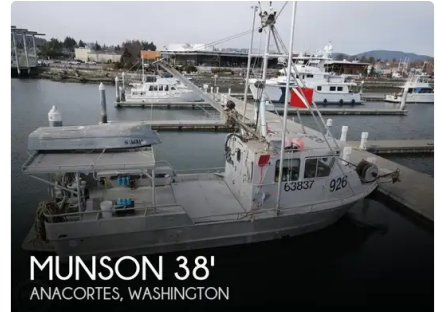

id 5784

قارب نجاة

[1992 مونسون 38' Hammerhead'](#)

5784	معرف السفينة
قارب نجاة	فئة
1992	سنة البناء
\$275,000	سعر
2022-03-06	تاريخ إضافة الشحن
POP Yachts	أضيفت من قبل

أبعاد السفينة

38

الطول الكلي (LOA), م

معلومة اضافية