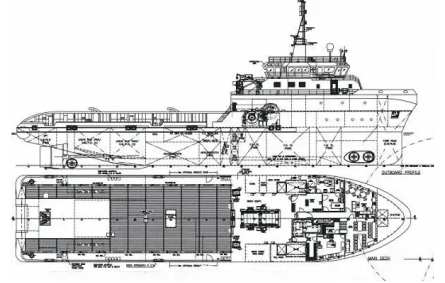

id 5738

سفينة إمداد

[AHTS DP2100](#) تبرأ بايت - يتطلب تجديد الفئة / الإرساء الجاف

5738	معرف السفينة
<a href="#">سفينة إمداد</a>	فئة
2011	سنة البناء
2022-03-19	تاريخ إضافة الشحن
<a href="#">Fairways Marine Brokerage</a>	أضيفت من قبل

أبعاد السفينة

67.4

الطول الكلي (LOA), م

معلومة إضافية

ذاتية الدفع

[عرض سفن مماثلة](#)

سفن مماثلة

[مطابقة طلبات الشراء](#)