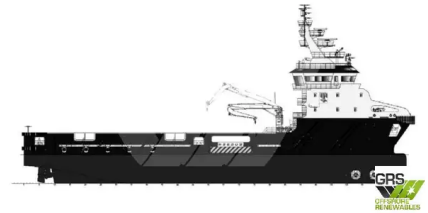

id 5683

سفينة إمداد

[6 أشهر لإكمال // DP 2 / 80m سفينة إمداد منصة للبع / # 1084782](#)

| | |
|---|-------------------|
| 5683 | معرف السفينة |
| سفينة إمداد | فئة |
| 2021 | سنة البناء |
| ليبيريا | علم |
| \$7,500,000 | سعر |
| 2022-02-22 | تاريخ إضافة الشحن |
| GRS.OFFSHORE RENEWABLES | أضيفت من قبل |

| | | | |
|-------|----------------------|---|--------------|
| | أبعاد السفينة | | الوزن المقاس |
| 79.96 | الطول الكلي (LOA), م | 3 | DWT |
| 6 | عمق, م | | |
| 5.6 | سحب السفينة, م | | |

معلومة إضافية