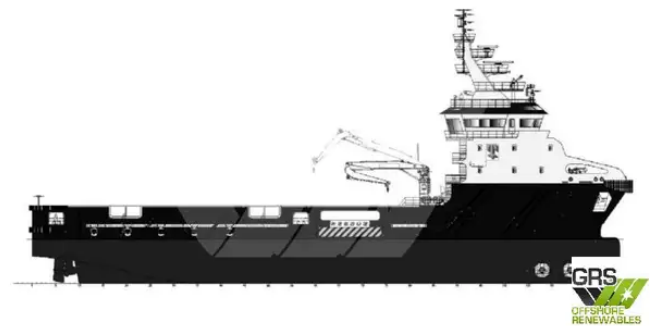

id 5682

سفينة إمداد

6 أشهر حتى اكتمال // 80 م / موانئ دبي 2 سفينة إمداد المنصات للبيع / # 1084783

5682	معرف السفينة
سفينة إمداد	فئة
2021	سنة البناء
ليبيريا	علم
\$7,500,000	سعر
2022-02-22	تاريخ إضافة الشحن
GRS.OFFSHORE RENEWABLES	أضيفت من قبل

الوزن المقاس

79.96	أبعاد السفينة	3	DWT
6	الطول الكلي (LOA), م		
5.6	عمق, م		
	سحب السفينة, م		

معلومة إضافية

	ذاتية الدفع
1	الطوابق
عرض سفن مماثلة	سفن مماثلة
مطابقة طلبات الشراء	الطلبات
إرسال بريد إلكتروني	البريد الإلكتروني