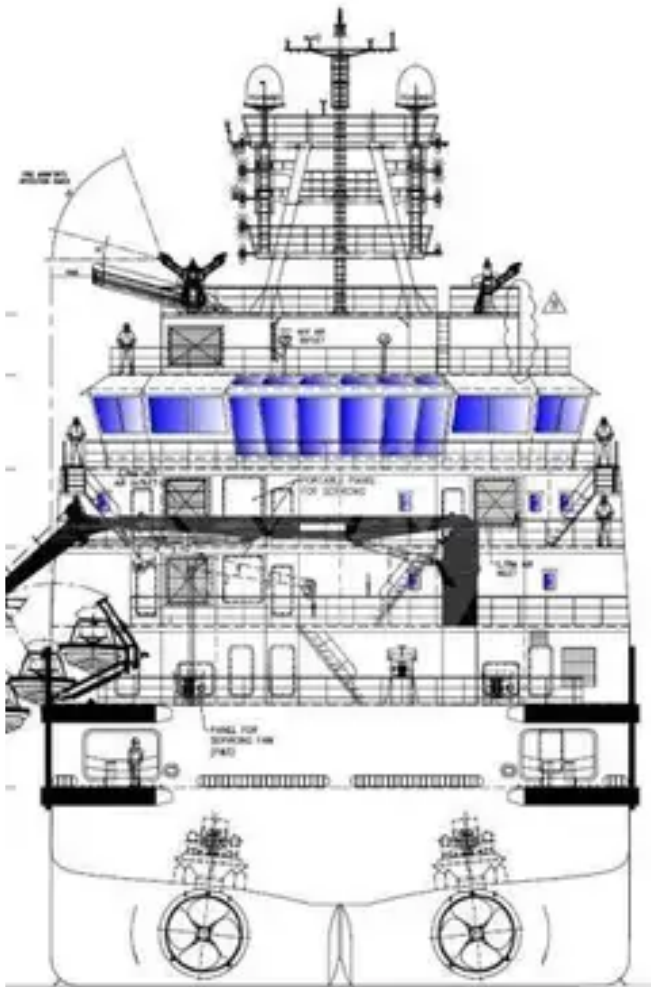

id 5682

سفينة إمداد

6 أشهر حتى اكتمال // 80 م / موانئ دبي 2 سفينة إمداد المنصات للبيع / # 1084783

5682	معرف السفينة
سفينة إمداد	فئة
2021	سنة البناء
ليبيريا	علم
\$7,500,000	سعر
2022-02-22	تاريخ إضافة الشحن
GRS.OFFSHORE RENEWABLES	أضيفت من قبل

الوزن المقاس

79.96	أبعاد السفينة	3	DWT
6	الطول الكلي (LOA), م		
5.6	عمق, م		
	سحب السفينة, م		

معلومة إضافية

	ذاتية الدفع
1	الطوابق
عرض سفن مماثلة	سفن مماثلة
مطابقة طلبات الشراء	الطلبات
إرسال بريد إلكتروني	البريد الإلكتروني

STERN VIEW