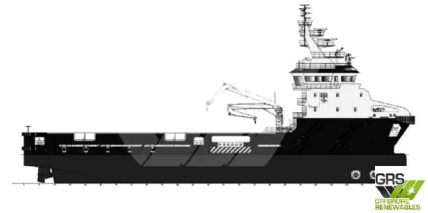

id 5682

سفينة إمداد

6 أشهر حتى اكتمال // 80 م / موانئ دبي 2 سفينة إمداد المنصات للبيع / # 1084783

5682	معرف السفينة
سفينة إمداد	فئة
2021	سنة البناء
ليبيريا	علم
\$7,500,000	سعر
2022-02-22	تاريخ إضافة الشحن
GRS.OFFSHORE RENEWABLES	أضيفت من قبل

الوزن المقاس

79.96	أبعاد السفينة	3	DWT
6	الطول الكلي (LOA), م		
5.6	عمق, م		
	سحب السفينة, م		

معلومة إضافية

	ذاتية الدفع
1	الطوابق
عرض سفن مماثلة	سفن مماثلة
مطابقة طلبات الشراء	الطلبات
إرسال بريد إلكتروني	البريد الإلكتروني