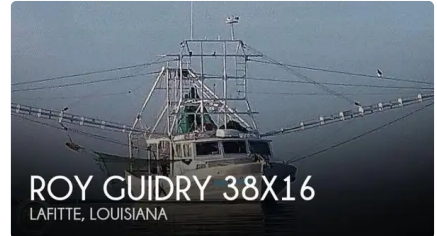

id 5636

سفينة صيد

[1992 روي جويدري 38X16](#)

5636	معرف السفينة
سفينة صيد	فئة
1992	سنة البناء
\$142,000	سعر
2022-02-05	تاريخ إضافة الشحن
(Vlad Varamar)	أضيفت من قبل

أبعاد السفينة

الطول الكلي (LOA), م

38

معلومة إضافية