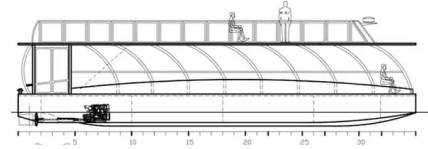

id 5633

كاتاماران

[مبنى جديد - قارب للعلات 60 Sun Deck لـ 120 شخصًا](#)

5633	معرف السفينة
كاتاماران	فئة
2022	سنة البناء
2022-02-06	تاريخ إضافة الشحن
SeaBoats	أضيفت من قبل

أبعاد السفينة

17.5	الطول الكلي (LOA), م
3.8	سحب السفينة, م

معلومة إضافية

ذاتية الدفع

الطوابق

ركاب

1
120

[عرض سفن مماثلة](#)

سفن مماثلة

[مطابقة طلبات الشراء](#)