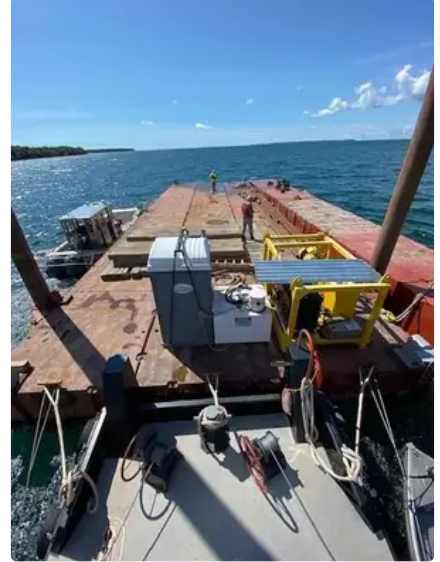

id 5616

بارج

[P1 Poseidon](#) صنادل مقطعية ، مكابس ، سيوديس ، جيوب ، روافع

5616	معرف السفينة
بارج	فئة
2013	سنة البناء
2022-02-01	تاريخ إضافة الشحنة
<a href="#">Scruton Marine Services</a>	أضيفت من قبل

#### أبعاد السفينة

40	الطول الكلي (LOA), م
5	سحب السفينة, م