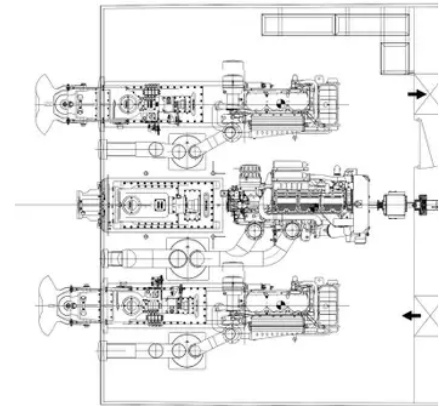

id 5586

قوارب العمل

دامن FFV 2406 (سفينة إطفاء)

5586	معرف السفينة
قوارب العمل	فئة
2012	سنة البناء
2022-01-24	تاريخ إضافة الشحن
Shipsforsale Sweden AB	أضيفت من قبل

أبعاد السفينة

23.96

الطول الكلي (LOA), م

معلومة إضافية