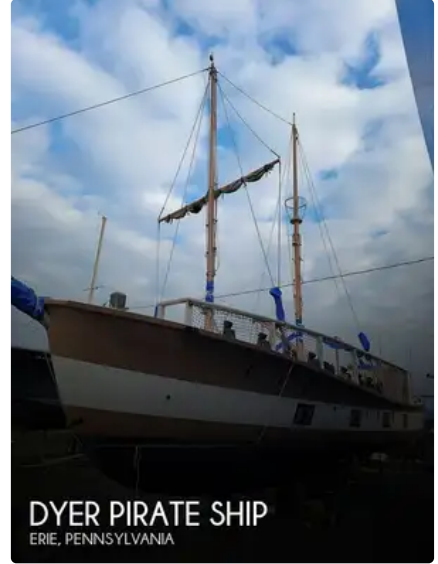

id 5533

سفينة سياحية

5533	معرف السفينة
سفينة سياحية	فئة
1966	سنة البناء
\$94,500	سعر
2022-01-10	تاريخ إضافة الشحن
POP Yachts	أضيفت من قبل

أبعاد السفينة

40

الطول الكلي (LOA), م

معلومة إضافية

ذاتية الدفع