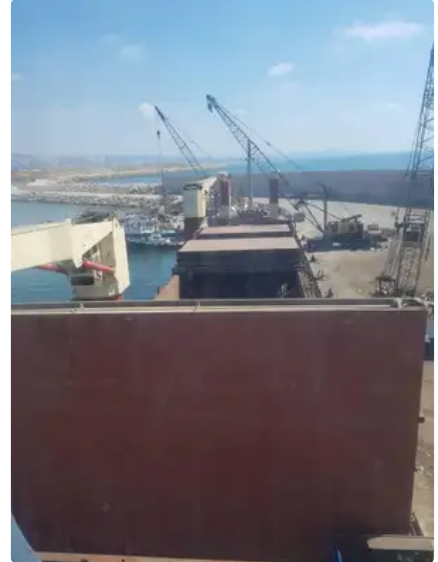

id 5529

الناقل السائبة

| | |
|--------------------------------|-------------------|
| 5529 | معرف السفينة |
| الناقل السائبة | فئة |
| 1991 | سنة البناء |
| 2022-01-10 | تاريخ إضافة الشحن |
| MOTIF Marine | أضيفت من قبل |

| أبعاد السفينة | | الوزن المقاس | |
|---------------|----------------------|--------------|-----|
| 101.29 | الطول الكلي (LOA), م | 4570 | DWT |
| 94.2 | لبيرة لبنانية | 1644 | NRT |
| 5.75 | سحب السفينة, م | | |