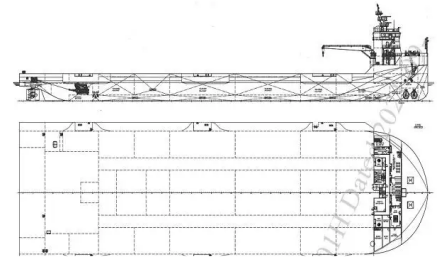

id 4569

بارج

4569	معرف السفينة
<a href="#">بارج</a>	فئة
2022	سنة البناء
2021-12-27	تاريخ إضافة الشحن
<a href="#">Fairways Marine Brokerage</a>	أضيفت من قبل

	أبعاد السفينة	الوزن المقاس
165	الطول الكلي (LOA), م	DWT 23000