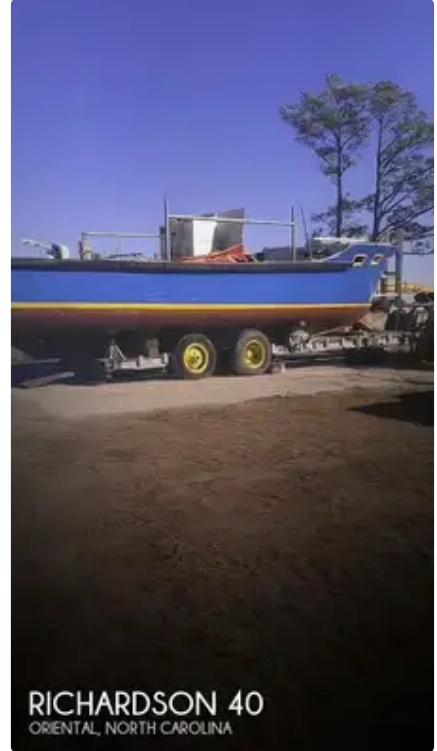

id 4516

سفينة دورية

4516	معرف السفينة
سفينة دورية	فئة
1962	سنة البناء
\$26,250	سعر
2021-12-16	تاريخ إضافة الشحن
POP Yachts	أضيفت من قبل

أبعاد السفينة

40	الطول الكلي (LOA), م
3	سحب السفينة, م

معلومة إضافية

ذاتية الدفع