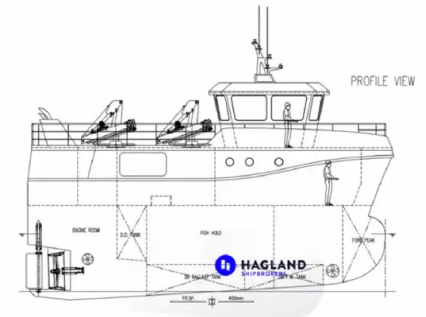

id 4395

سفينة الخيوط الطويلة

4395	معرف السفينة
سفينة الخيوط الطويلة	فئة
2020-11-11	تاريخ إضافة الشحنة
(Orla Fjord (Hagland	أضيفت من قبل

أبعاد السفينة

14.95	الطول الكلي (LOA), م
7	الحزم, م
3.7	عمق, م
2.2	سحب السفينة, م