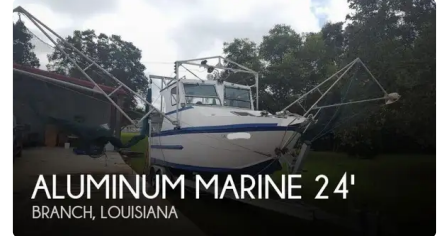

id 4336

سفينة صيد

4336	معرف السفينة
سفينة صيد	فئة
1984	سنة البناء
\$34,000	سعر
2021-12-01	تاريخ إضافة الشحنة
POP Yachts	أضيفت من قبل

أبعاد السفينة

24	الطول الكلي (LOA), م
2	سحب السفينة, م

معلومة إضافية

ذاتية الدفع