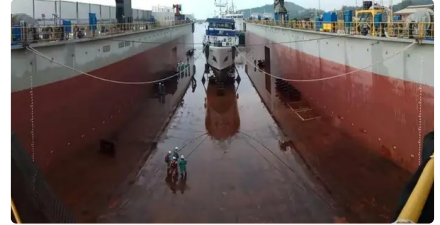

id 4313

رصيف عائم

4313	معرف السفينة
رصيف عائم	فئة
2008	سنة البناء
2021-11-24	تاريخ إضافة الشحن
Cemastco LTD	أضيفت من قبل

أبعاد السفينة

117	الطول الكلي (LOA), م
3.6	عمق, م
9.46	سحب السفينة, م

معلومة إضافية

	ذاتية الدفع
6500	قدرة الرافعة
1	الطوابق