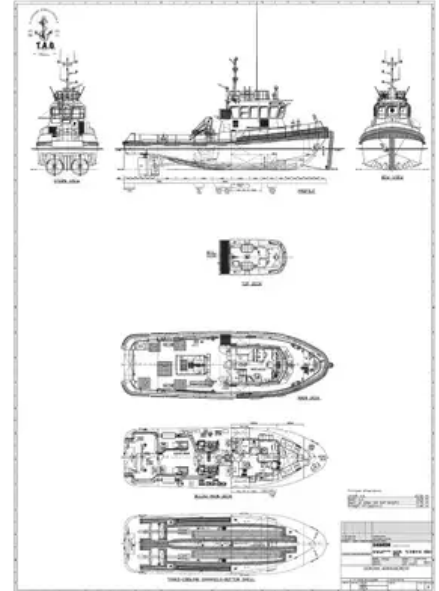

id 4106

## زورق السحب

4106	معرف السفينة
<a href="#">زورق السحب</a>	فئة
BV	فصل
2020	سنة البناء
2021-08-20	تاريخ إضافة الشحن
<a href="#">( Steve (Twende Africa Group of Companies (PTY) LTD</a>	أضيفت من قبل

### أبعاد السفينة

20.5	الطول الكلي (LOA), م
2.7	عمق, م
2.4	سحب السفينة, م