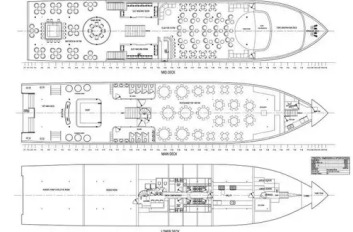

id 4036

سفينة سياحية

4036	معرف السفينة
<a href="#">سفينة سياحية</a>	فئة
2010	سنة البناء
2021-08-29	تاريخ إضافة الشحن
<a href="#">MOTIF Marine</a>	أضيفت من قبل

	أبعاد السفينة	الوزن المقاس
45	الطول الكلي (LOA), م	12
2.45	سحب السفينة, م	NRT