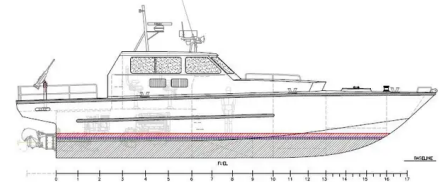

## سفينة دورية

4001	معرف السفينة
<a href="#">سفينة دورية</a>	فئة
2021	سنة البناء
2021-08-30	تاريخ إضافة الشحن
<a href="#">SeaBoats</a>	أضيفت من قبل
أبعاد السفينة	
15.5	الطول الكلي (LOA), م
0.8	سحب السفينة, م