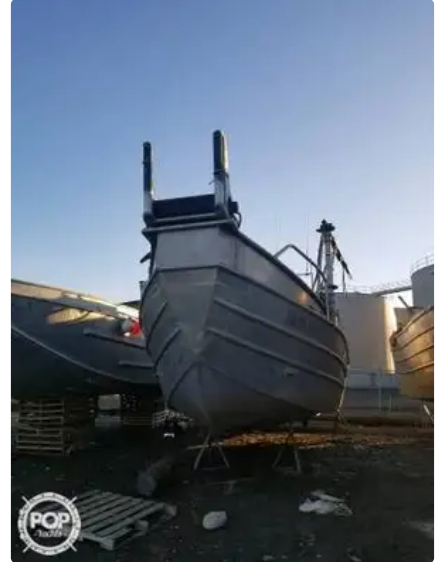

id 3929

سفينة شحن

3929	معرف السفينة
<a href="#">سفينة شحن</a>	فئة
1980	سنة البناء
\$83,400	سعر
2021-09-01	تاريخ إضافة الشحن
<a href="#">POP Yachts</a>	أضيفت من قبل

أبعاد السفينة

الطول الكلي (LOA), م

36

معلومة إضافية