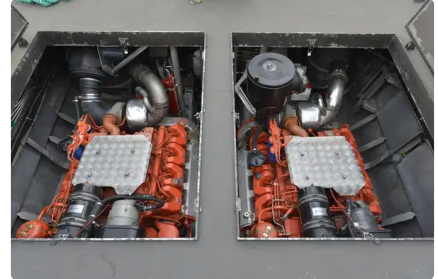

id 3842

سفينة حرّية

| | |
|--|--------------------|
| 3842 | معرف السفينة |
| سفينة حرّية | فئة |
| 2006 | سنة البناء |
| 1,900,000 | سعر |
| 2021-09-04 | تاريخ إضافة الشحنة |
| Shipsforsale Sweden AB | أضيفت من قبل |

أبعاد السفينة

| | |
|------|----------------------|
| 15.9 | الطول الكلي (LOA), م |
| 0.9 | سحب السفينة, م |

معلومة إضافية

| | |
|---------|----------------|
| n/ships | المحرك الرئيسي |
| | ذاتية الدفع |