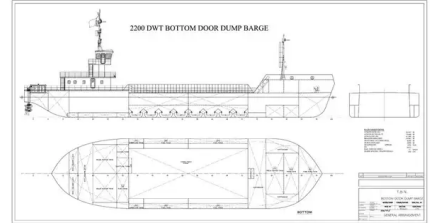

id 3808

بارج

3808	معرف السفينة
بارج	فئة
2020	سنة البناء
2021-09-05	تاريخ إضافة الشحن
<a href="#">(.Georgia Sgouraki (GO SHIPPING &amp; MANAGEMENT Inc</a>	أضيفت من قبل

	أبعاد السفينة	الوزن المقاس
62.4	الطول الكلي (LOA), م	DWT 2200
4	سحب السفينة, م	