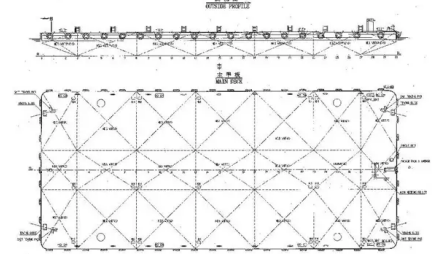

id 3805

بارج

3805	معرف السفينة
<a href="#">بارج</a>	فئة
2014	سنة البناء
2021-09-06	تاريخ إضافة الشحن
<a href="#">Global Work Boats</a>	أضيفت من قبل

### أبعاد السفينة

الطول الكلي (LOA), م

180