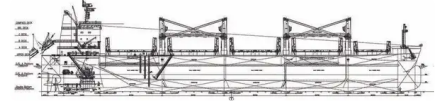

## الناقل السائبة

3770	معرف السفينة
<a href="#">الناقل السائبة</a>	فئة
2020	سنة البناء
2021-09-07	تاريخ إضافة الشحن
<a href="#">Global Work Boats</a>	أضيفت من قبل
أبعاد السفينة	
199.9	الطول الكلي (LOA), م
9.9	عمق, م