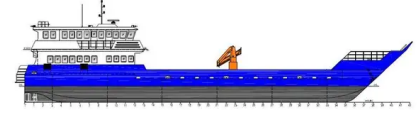

id 3748

السفينة المبردة

| | |
|---|-------------------|
| 3748 | معرف السفينة |
| السفينة المبردة | فئة |
| قاع مزدوج | هال |
| IACS | فصل |
| 2021 | سنة البناء |
| ترينداد وتوباغو | علم |
| 2021-09-08 | تاريخ إضافة الشحن |
| Australasian Maritime Limited | أضيفت من قبل |

| | | |
|-----|----------------------|--------------|
| | أبعاد السفينة | الوزن المقاس |
| 39 | الطول الكلي (LOA), م | DWT |
| 2.2 | سحب السفينة, م | 200 |

معلومة إضافية

| | |
|------------|----------------|
| x 335 kW 2 | المحرك الرئيسي |
| | ذاتية الدفع |
| 1 | الطوابق |
| 7 | طاقم العمل |
| 48 | ركاب |