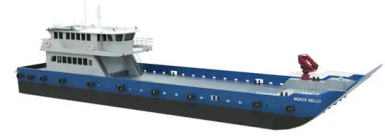

id 3640

السفينة المبردة

3640	معرفة السفينة
السفينة المبردة	فئة
قاع مزدوج	هال
IACS	فصل
2021	سنة البناء
فيجي	علم
2021-09-13	تاريخ إضافة الشحن
Australasian Maritime Limited	أضيفت من قبل

أبعاد السفينة		الوزن المقاس	
45	الطول الكلي (LOA), م	600	DWT
2.5	سحب السفينة, م	325	GRT
		325	NRT

معلومة إضافية

x 1007 kW 2	المحرك الرئيسي
	ذاتية الدفع
1	الطوابق
12	ركاب

عرض سفن مماثلة	سفن مماثلة
مطابقة طلبات الشراء	الطلبات
إرسال بريد إلكتروني	البريد الإلكتروني