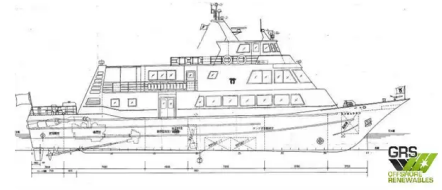

id 3569

قارب طاقم

3569	معرف السفينة
قارب طاقم	فئة
1989	سنة البناء
اليابان	علم
€500,000	سعر
2021-09-17	تاريخ إضافة الشحن
GRS.OFFSHORE RENEWABLES	أضيفت من قبل

أبعاد السفينة		الوزن المقاس	
35.81	الطول الكلي (LOA), م	26	DWT
1	عمق, م		
1.56	سحب السفينة, م		