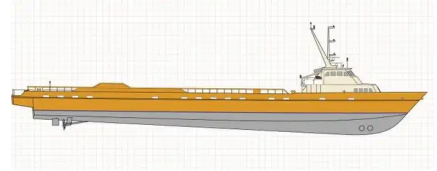

## سفينة إمداد

3540	معرف السفينة
<a href="#">سفينة إمداد</a>	فئة
ABS	فصل
2014	سنة البناء
2021-09-17	تاريخ إضافة الشحن
<a href="#">SeaBoats</a>	أضيفت من قبل

## أبعاد السفينة

الطول الكلي (LOA), م

61.26

## معلومة إضافية

المحرك الرئيسي

Four (4) 3512C CAT Diesels, 2,250 BHP each @ 1,800 RPM

ذاتية الدفع

طاقم العمل

2

ركاب

4