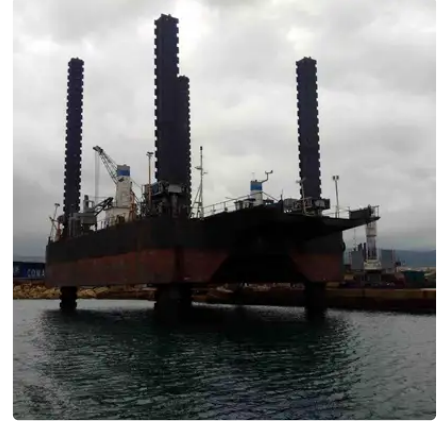

id 3482

بارج

3482	معرف السفينة
<a href="#">بارج</a>	فئة
RINA	فصل
1970	سنة البناء
2021-09-20	تاريخ إضافة الشحن
<a href="#">(.Georgia Sgouraki (GO SHIPPING &amp; MANAGEMENT Inc</a>	أضيفت من قبل

#### أبعاد السفينة

46	الطول الكلي (LOA), م
2	سحب السفينة, م