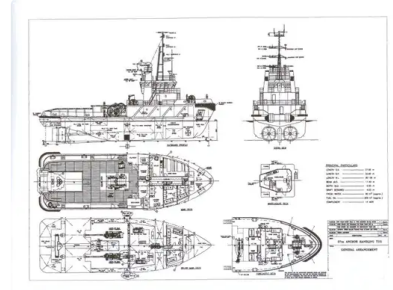

id 3418

زورق السحب

3418	معرف السفينة
زورق السحب	فئة
2010	سنة البناء
2021-09-22	تاريخ إضافة الشحنة
Marine Brokers Australia	أضيفت من قبل

أبعاد السفينة

37	الطول الكلي (LOA), م
4	عمق, م

معلومة إضافية

ذاتية الدفع