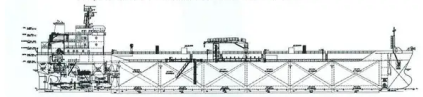

id 3317

ناقلة نفط ناقله كيماويات

| | |
|--|-------------------|
| 3317 | معرف السفينة |
| ناقلة نفط ناقله كيماويات | فئة |
| 2020 | سنة البناء |
| 2021-09-27 | تاريخ إضافة الشحن |
| Global Work Boats | أضيفت من قبل |

| | | | |
|---------------|----------------------|--------------|-----|
| أبعاد السفينة | | الوزن المقاس | |
| 139.98 | الطول الكلي (LOA), م | 11000 | DWT |

معلومة إضافية

| | |
|-------------|---------|
| ذاتية الدفع | |
| 1 | الطوابق |