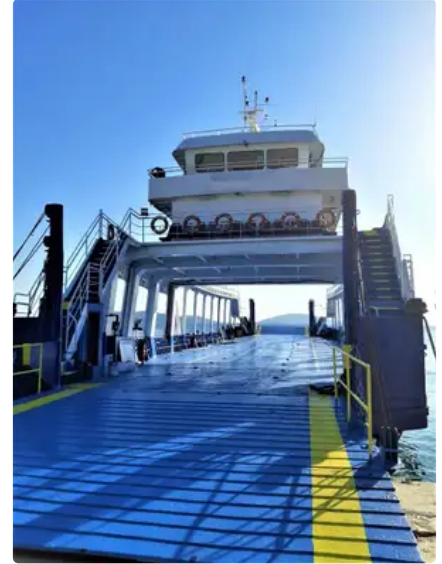

id 3226

RORO سفينة

3226	معرف السفينة
سفينة RORO	فئة
1984	سنة البناء
2021-09-30	تاريخ إضافة الشحن
(.Georgia Sgouraki (GO SHIPPING & MANAGEMENT Inc	أضيفت من قبل

	أبعاد السفينة	الوزن المقاس
46.9	الطول الكلي (LOA), م	DWT 359
2	سحب السفينة, م	