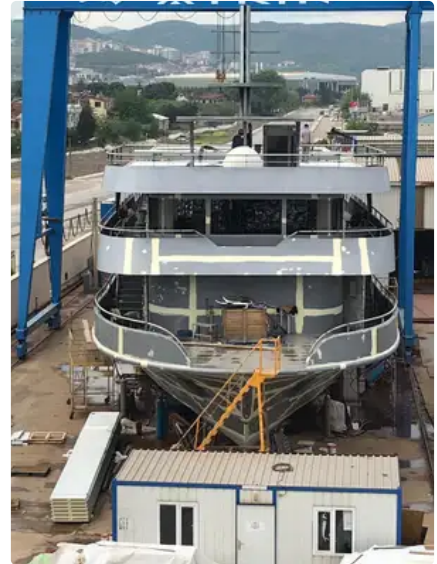

id 3179

سفينة بخارية

3179	معرف السفينة
سفينة بخارية	فئة
قاع مزدوج	هال
RINA	فصل
2019	سنة البناء
2021-10-02	تاريخ إضافة الشحن
MOTIF Marine	أضيفت من قبل

أبعاد السفينة

42	الطول الكلي (LOA), م
1.7	سحب السفينة, م