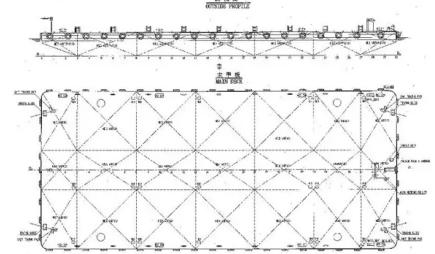

id 3160

بارج

3160	معرف السفينة
بارج	فئة
2013	سنة البناء
\$1,250,000	سعر
2021-10-02	تاريخ إضافة الشحن
Global Work Boats	أضيفت من قبل

أبعاد السفينة

الطول الكلي (LOA), م

120

معلومة إضافية

ذاتية الدفع