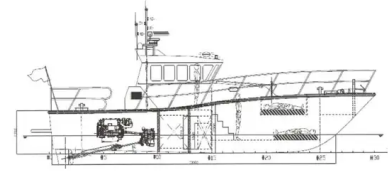

id 3098

سفينة دورية

3098	معرف السفينة
سفينة دورية	فئة
RINA	فصل
2012	سنة البناء
\$380,000	سعر
2021-10-05	تاريخ إضافة الشحن
Global Work Boats	أضيفت من قبل

أبعاد السفينة

16	الطول الكلي (LOA), م
0.7	سحب السفينة, م